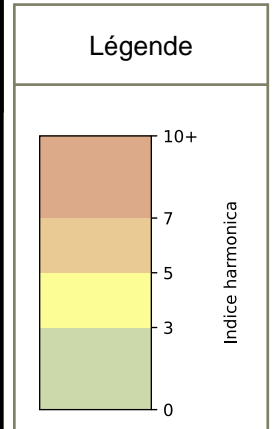

SYNTHÈSE DES SITES SUR LA SEMAINE
Par Indice Harmonica nocturne [22h-06h] décroissant

	Nuit du lundi 04/11/2024 au mardi 05/11/2024	Nuit du mardi 05/11/2024 au mercredi 06/11/2024	Nuit du mercredi 06/11/2024 au jeudi 07/11/2024	Nuit du jeudi 07/11/2024 au vendredi 08/11/2024	Nuit du vendredi 08/11/2024 au samedi 09/11/2024	Nuit du samedi 09/11/2024 au dimanche 10/11/2024	Nuit du dimanche 10/11/2024 au lundi 11/11/2024
1	ENESCO (6,6)	ENESCO (6,5)	ENESCO (6,8)	ENESCO (7,2)	ENESCO (7,4)	ENESCO (7,0)	ENESCO (6,9)
2	TRUDAINE (6,0)	TRUDAINE (5,8)	TRUDAINE (6,2)	TRUDAINE (6,5)	TRUDAINE (6,8)	TRUDAINE (6,7)	TRUDAINE (6,3)

	22h-00h	00h-02h	02h-04h	04h-06h	Total nuit (22h-06h)
Nuit du lundi 04/11/2024 au mardi 05/11/2024	7,6 66,3 dB(A)	5,8 56,0 dB(A)	5,0 52,5 dB(A)	5,6 55,3 dB(A)	6,0 61,1 dB(A)
Nuit du mardi 05/11/2024 au mercredi 06/11/2024	6,7 61,2 dB(A)	6,2 58,1 dB(A)	5,1 52,6 dB(A)	5,4 54,3 dB(A)	5,8 57,8 dB(A)
Nuit du mercredi 06/11/2024 au jeudi 07/11/2024	7,0 63,3 dB(A)	6,5 60,1 dB(A)	5,8 55,8 dB(A)	5,6 55,3 dB(A)	6,2 59,8 dB(A)
Nuit du jeudi 07/11/2024 au vendredi 08/11/2024	7,4 65,6 dB(A)	6,8 61,5 dB(A)	6,0 57,1 dB(A)	5,7 55,5 dB(A)	6,5 61,7 dB(A)
Nuit du vendredi 08/11/2024 au samedi 09/11/2024	7,4 66,4 dB(A)	7,0 63,9 dB(A)	6,5 59,5 dB(A)	6,2 57,7 dB(A)	6,8 63,2 dB(A)
Nuit du samedi 09/11/2024 au dimanche 10/11/2024	7,0 64,0 dB(A)	6,9 62,9 dB(A)	6,7 60,5 dB(A)	6,2 57,8 dB(A)	6,7 61,9 dB(A)
Nuit du dimanche 10/11/2024 au lundi 11/11/2024	6,8 61,8 dB(A)	6,4 60,1 dB(A)	6,0 57,0 dB(A)	6,0 56,9 dB(A)	6,3 59,5 dB(A)