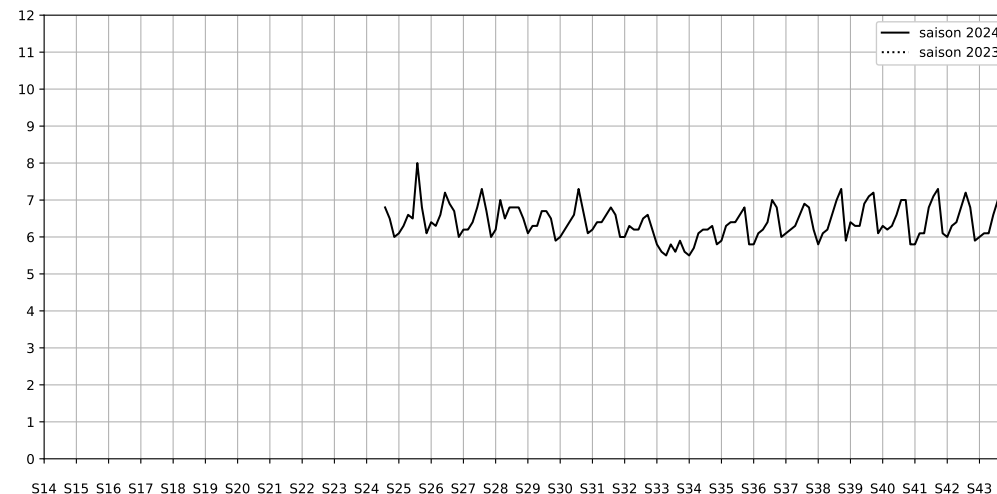

Légende

Indice Harmonica

Niveau sonore LAeq en dB(A)

26 avenue Trudaine - 75009 Paris

Indice Harmonica Nuit [22h-06h]
Comparaison avec saison précédente à jour équivalent

	22h-00h	00h-02h	02h-04h	04h-06h	Total nuit (22h-06h)
Nuit du lundi 04/11/2024 au mardi 05/11/2024	7,0 62,2 dB(A)	7,0 62,1 dB(A)	6,0 57,3 dB(A)	6,2 58,1 dB(A)	6,6 60,5 dB(A)
Nuit du mardi 05/11/2024 au mercredi 06/11/2024	7,0 62,8 dB(A)	7,0 61,7 dB(A)	5,8 56,4 dB(A)	6,2 57,2 dB(A)	6,5 60,4 dB(A)
Nuit du mercredi 06/11/2024 au jeudi 07/11/2024	7,3 64,7 dB(A)	6,8 61,6 dB(A)	6,8 61,2 dB(A)	6,4 59,2 dB(A)	6,8 62,1 dB(A)
Nuit du jeudi 07/11/2024 au vendredi 08/11/2024	7,4 65,3 dB(A)	7,0 62,7 dB(A)	7,4 62,8 dB(A)	7,0 60,8 dB(A)	7,2 63,2 dB(A)
Nuit du vendredi 08/11/2024 au samedi 09/11/2024	7,6 66,6 dB(A)	8,2 69,5 dB(A)	7,0 62,5 dB(A)	6,9 60,4 dB(A)	7,4 66,1 dB(A)
Nuit du samedi 09/11/2024 au dimanche 10/11/2024	7,3 64,8 dB(A)	7,1 63,7 dB(A)	7,0 62,3 dB(A)	6,8 60,1 dB(A)	7,0 63,1 dB(A)
Nuit du dimanche 10/11/2024 au lundi 11/11/2024	7,4 64,8 dB(A)	7,0 61,9 dB(A)	6,7 59,3 dB(A)	6,4 57,8 dB(A)	6,9 61,8 dB(A)

Légende

Indice Harmonica

Niveau sonore LAeq en dB(A)

Place Georges Enesco - 75009 Paris

Indice Harmonica Nuit [22h-06h]
Comparaison avec saison précédente à jour équivalent